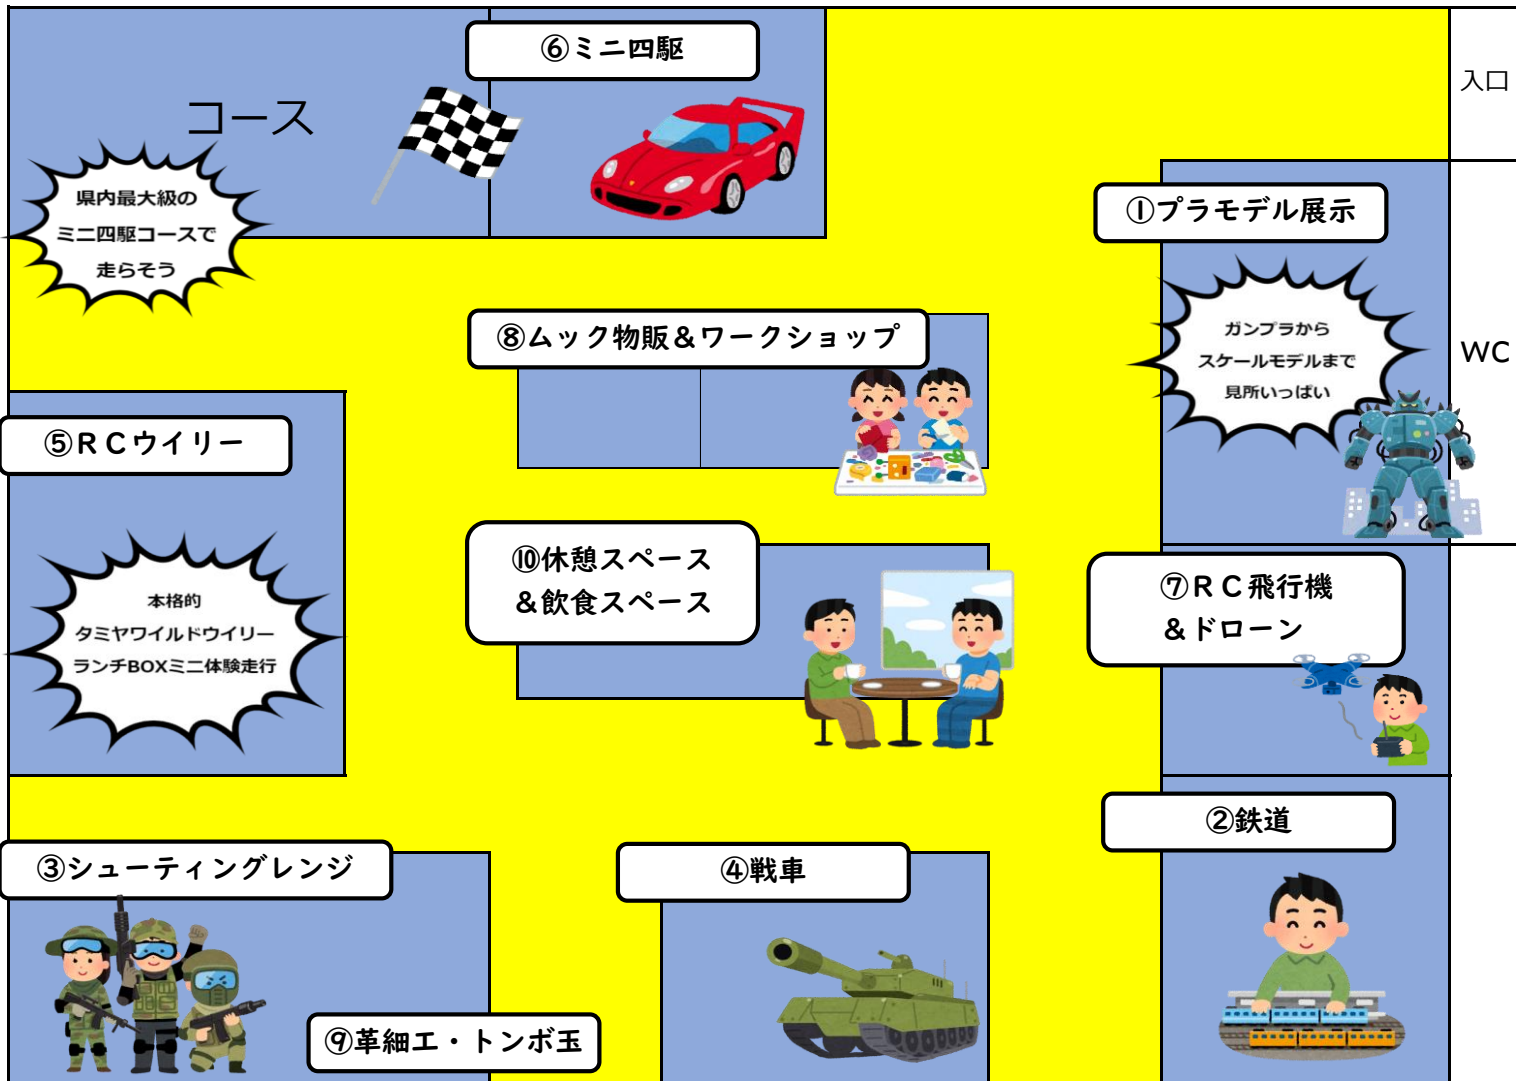

うべの里生徒会 秋のスペシャルイベント

Hobby
Fes!!

2019

趣味を
遊びつくせ!

ホビーフェス!!

11月10日 日曜日 入場無料
10:00~15:00

吉部小学校体育館内 (宇部市大字東吉部3425-1)

等身大!
ブラックRX
仮面ライダー
県内初展示!

- 模型作品展示会 (フリー持ち込み大歓迎)
 - 鉄道模型運転会 (Nゲージ) & 鉄Cafe
 - ミニ四駆サーキット開放 & キット販売
 - ラジコン体験 & デモ走行 (ワイルドウィリー & 戦車)
 - 模型製作ワークショップ & 模型販売
 - エアガン展示 & シューティングレンジ体験
 - ドローン展示 & シミュレーター体験
 - 海自カレーの販売や軽食もお楽しみいただけます。
- *ラジコン・エアガン体験は10歳以上のお子様から対象とさせていただきます
「うべの里アートフェスタ2019」同時開催中

模型展示エントリー作品募集中!!

- 参加費: 500円
- 1区画 (60cm x 45cm)
- 当日持ち込みOK!
- 受付は体育館内総合受付です
- 10時までに搬入展示してください

～会場案内～

①	プラモデル	ガンブラからスケールものまで。当日持ち込みも大歓迎！	⑥	ミニ四駆	県内最大級のミニ四駆コースを設置。販売と製作もその場でサポートするよ！
②	鉄道&鉄Cafe	デモ走行します。レンタルの車両もあるよ。	⑦	RC飛行機&ドローン	ドローンの展示とシミュレーターで体験しよう！
③	シューティングレンジ	撃ちまくれ！10歳以上参加できるよ。	⑧	物販&ワークショップ	ミニ四駆・ガンブラ・エアガンなど。工作実演もあります！
④	戦車	デモ走行します。体験走行は4年生以上から。	⑨	革細工&トンボ玉	革細工やトンボ玉を展示してます。
⑤	RCウィリー	本格的タミヤワイルドウィリー。ランチBOXミニ体験走行。	⑩	休憩&飲食スペース	カフェ、洋菓子、かき氷などご用意してます。海軍カレーもあるよ！